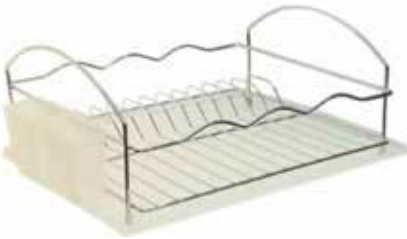

Bulaşıklik - Marsis

BARKOD	KOD	KOD	ÜRÜN	RENK	FİYAT
869938965521	TB-O5	LS-1005	LÜKS TEKLİ BULAŞIKLIK	KROM	35,00 TL
869938965221	TB-O5-B	LS-1006	LÜKS TEKLİ BULAŞIKLIK	PEMBE	35,00 TL
	TB-O5-P	LS-1007	LÜKS TEKLİ BULAŞIKLIK	KREM	35,00 TL