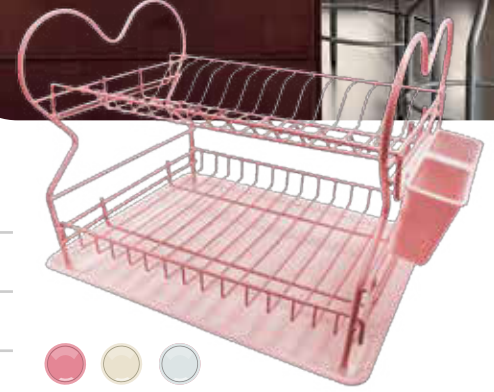

Bulaşıklik - Safir

BARKOD	KOD	KOD	ÜRÜN	RENK	FİYAT
8699389658005	TB-07	LS-1014	DEMONTTE BULAŞIKLIK	KROM	49,00 TL
8699389658005	TB-XX	LS-101X	DEMONTTE BULAŞIKLIK	PEMBE	49,00 TL
8699389658005	TB-XX	LS-101X	DEMONTTE BULAŞIKLIK	KREM	49,00 TL

Bulaşıklik - Boztepe

BARKOD	KOD	KOD	ÜRÜN	RENK	FİYAT
869938965524	TB-02	LS-1011	LÜKS İKİ KATLI BULAŞIKLIK	KROM	46,00 TL
869938965225	TB-02-B	LS-1012	LÜKS İKİ KATLI BULAŞIKLIK	PEMBE	46,00 TL
	TB-02-P	LS-1013	LÜKS İKİ KATLI BULAŞIKLIK	KREM	46,00 TL

Bulaşıklik - Kümbet

BARKOD	KOD	KOD	ÜRÜN	RENK	FİYAT
869938965522	TB-03	LS-1008	2 KATLI BULAŞIKLI	KROM	47,00 TL
869938965223	TB-03-B	LS-1009	2 KATLI BULAŞIKLIK	PEMBE	47,00 TL
	TB-03-P	LS-1010	2 KATLI BULAŞIKLIK	KREM	47,00 TL