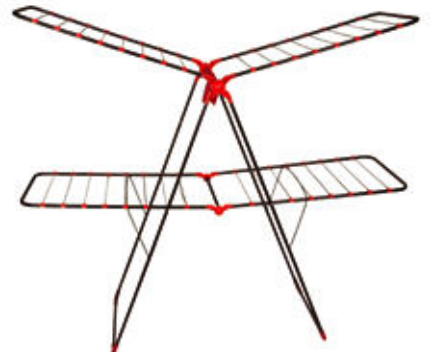

Plastik Kaplama Ürünler - Double Plus Kurutmalık

BARKOD	ÜRÜN KODU	ÜRÜN ÖZELLİKLERİ	HS CODE	AĞIRLIK (kg)	PAKET İÇİ	FİYAT
8699389650535	LS19	her mekana uygun ölçü, katlanabilir özellikli, 20 mt çamaşır asma kapasitesi, Q16 x 0.70 ve Q19 x 0.80 borulu gövde ve ayaklar, Q425 teller, içe geçme kaynaklı teller, tamamı plastik kaplama gövde ve ayaklar	732393	5,8	5	133,00 TL